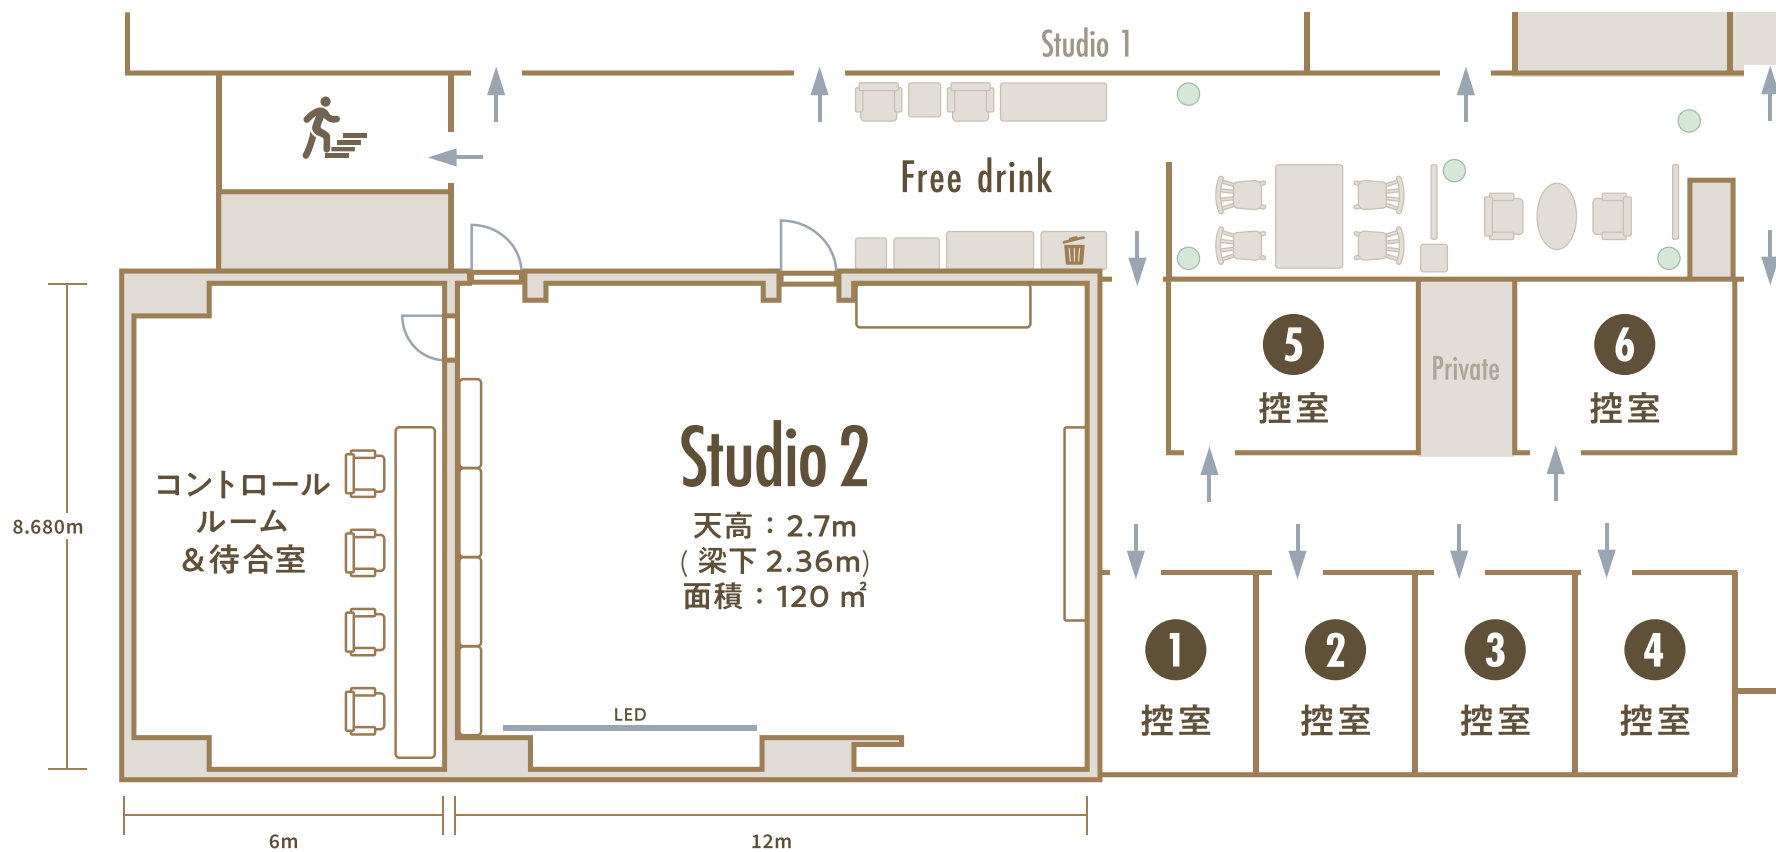

Studio 2 スタジオ2

Studio Akasaka Hilltop

〒103-0007 東京都中央区
日本橋浜町2丁 62-6 日本橋浜町 Kビル 13F (13-E)