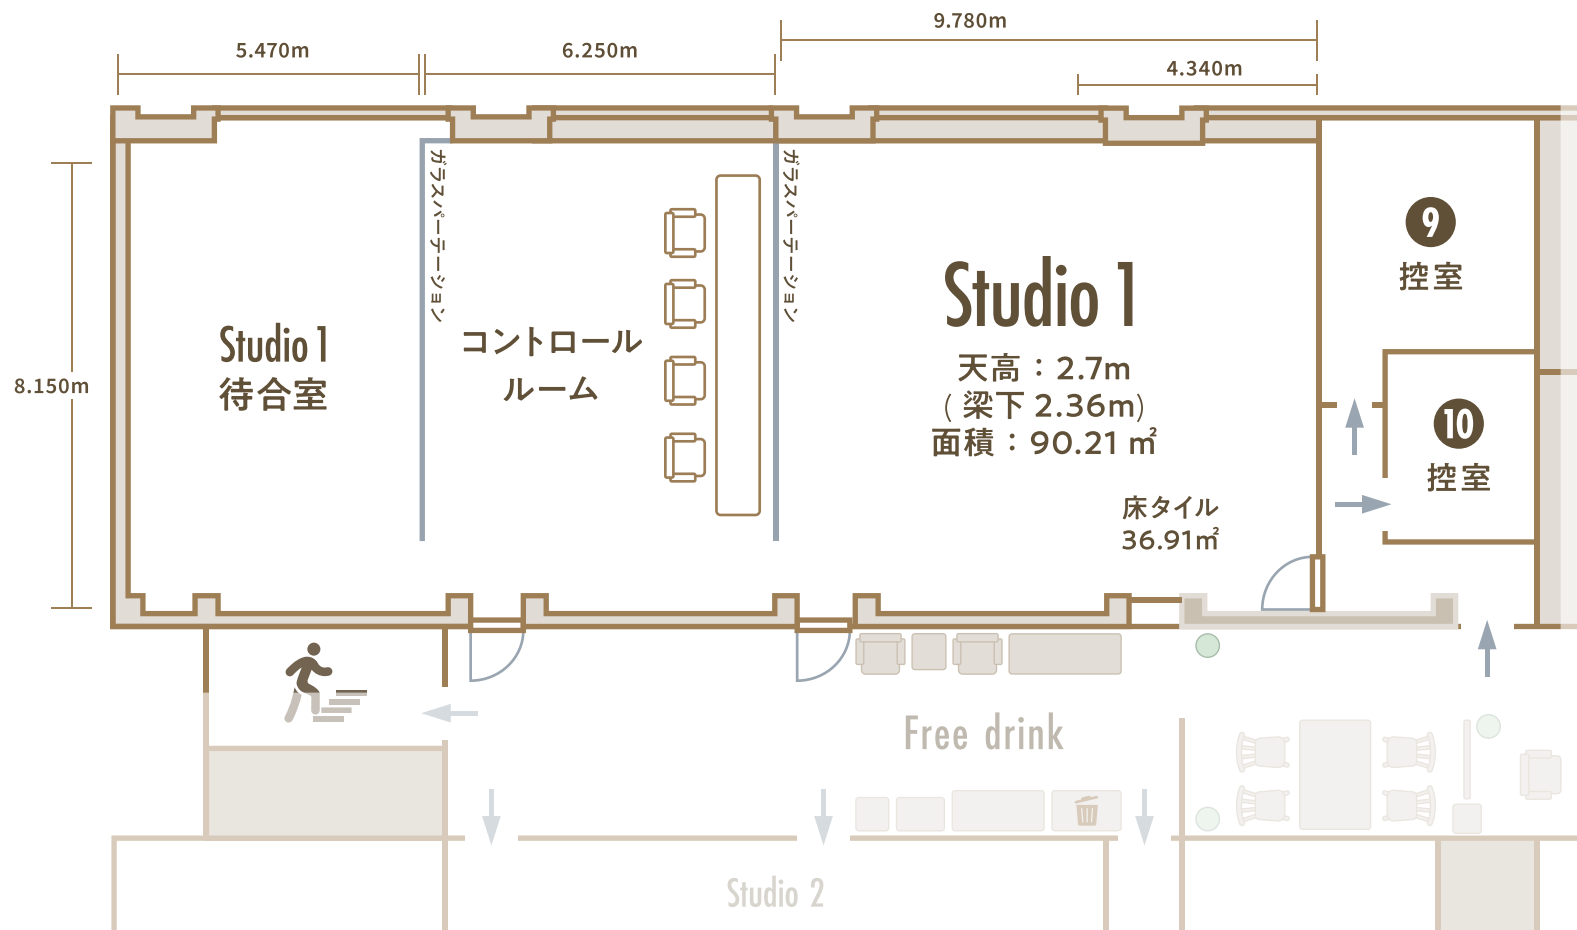

Studio 1 スタジオ1

Studio
Akasaka Hilltop

〒103-0007 東京都中央区
日本橋浜町2丁 62-6 日本橋浜町 Kビル 13F (13-E)